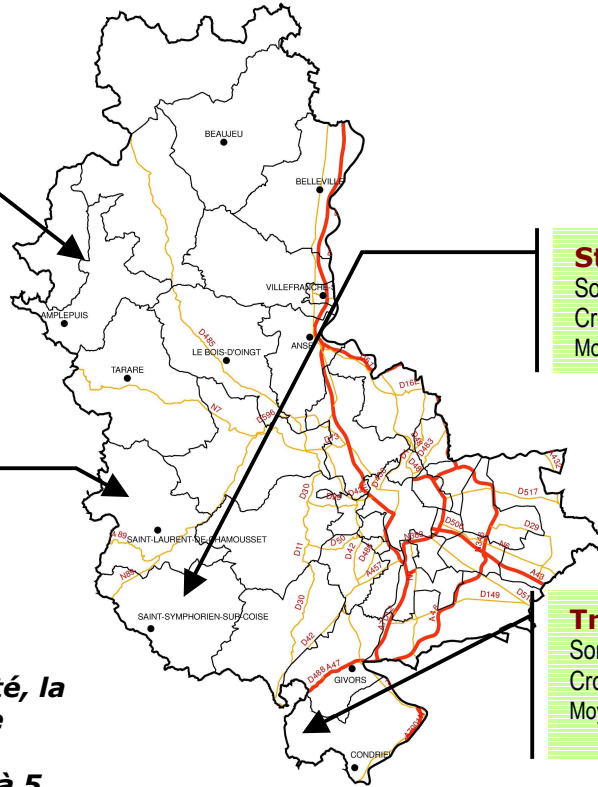

Observer pour mieux pâturer

Note Patur'RA

Un réseau régional pour faciliter vos décisions

Note N°10 – semaine 20 – lundi 14 mai 2012

La Chapelle de Mardore 650M

Somme de t° : 670°
Croissance de l'herbe : 92 kg ms/j/ha
Moyenne sur 15 derniers jours : 70 kg/j/ha

Villechenève-670M

Somme de t° : 785°
Croissance de l'herbe : 66 kg ms/j/ha
Moyenne sur 15 derniers jours : 58kg/j/ha

St Martin en Haut -820M

Somme de t° : 690°
Croissance de l'herbe : 110 kg ms/ha/j
Moyenne sur 15 derniers jours : 86 kg/j/ha

Trèves -360 M

Somme de t° : 860°
Croissance de l'herbe : 76 kg ms/ha/j
Moyenne sur 15 derniers jours : 95 kg/j/ha

Avec la douceur et l'humidité, la croissance est toujours forte cette semaine. Elle est supérieure à 80 kg/j/ha. Cela permet de mener 4 à 5 vl sans complément à l'auge.

Nous sommes en période de pleine pousse. Il faut être vigilant sur les hauteurs d'herbe à la sortie des parcelles. En effet, lorsque la croissance est forte, un sous-pâturage amplifie la pousse et les refus sont très importants. La hauteur de sortie idéale se situe autour de 6cm.