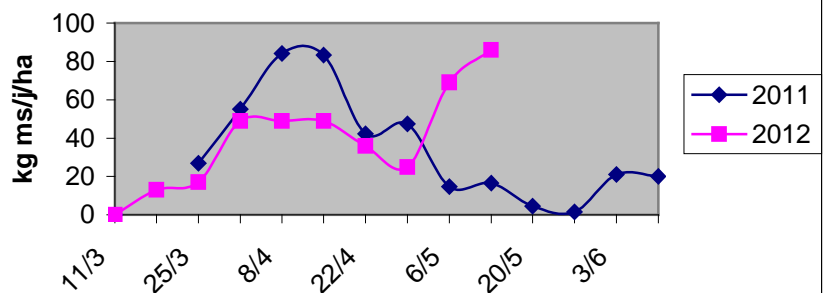

croissance moyenne du Rhône
la pleine pousse est au rendez vous

Contact

Mickaël COQUARD

Port : 06 89 12 55 72

Mail : mickaelcoquard@cmre.fr

Note technique hebdomadaire - IPNS

SPEL - 18 Avenue des Monts d'Or
69890 LA TOUR DE SALVAGNY

Maison de l'élevage
DU RHÔNE