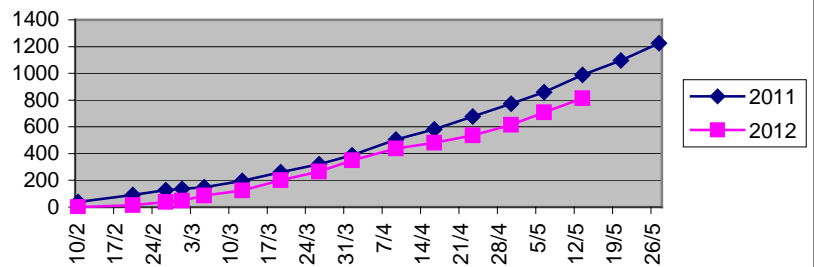

évolution des sommes de t°
le temps des ensilages est arrivé sur tous les secteurs