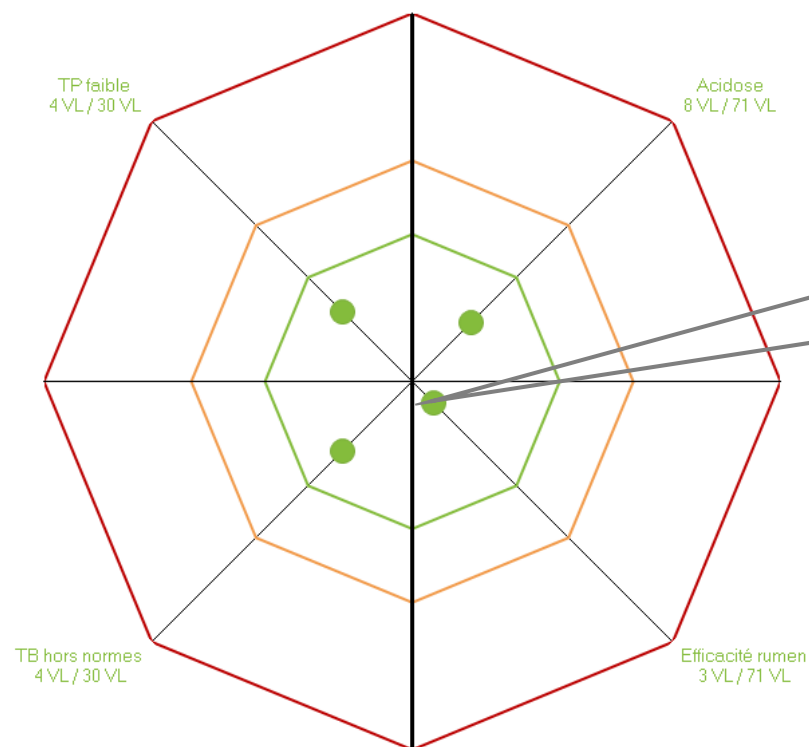

**Grâce aux alertes alimentation de Mil'klic,  
Vous voyez en un coup d'œil si votre ration  
est à l'optimum**

Début de lactation (0 à 150 jours)

Tous stades de lactation

Le + par rapport au valorisé mensuel :  
Un clic sur le **point** donne accès aux  
résultats des vaches en alerte

**Si vous êtes dans le rouge, contactez votre  
conseiller d'élevage qui vous aidera à  
recaler votre ration.**