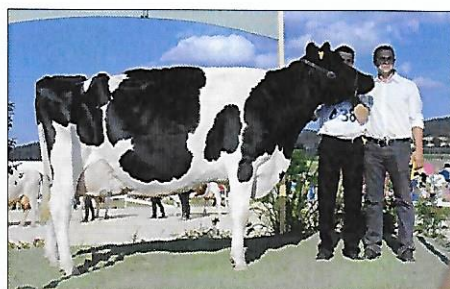

Championne Adulte
 Excellente - 438 - Gaec des Varennes

Grande Championne
 Hampe Pom - 353 - Gaec de la Pommière

Meilleure mamelle Espoir
 Jadore - 212 - Gaec de St-Ange Larue

Meilleure mamelle Jeune
 Hampe Pom - 353 - Gaec de la Pommière

Meilleure mamelle Adulte
 Fluo Rof - 429 - Gaec Roffat

Prix de rentabilité
 Vendeuse - 461 - Earl de Gouttebelin

Jocelyne, championne espoir, Gaec Grumard, St-Thomas-la-Garde.

Championne adulte : Excellente, Gaec des Varennes, Bellegarde-en-Forez.