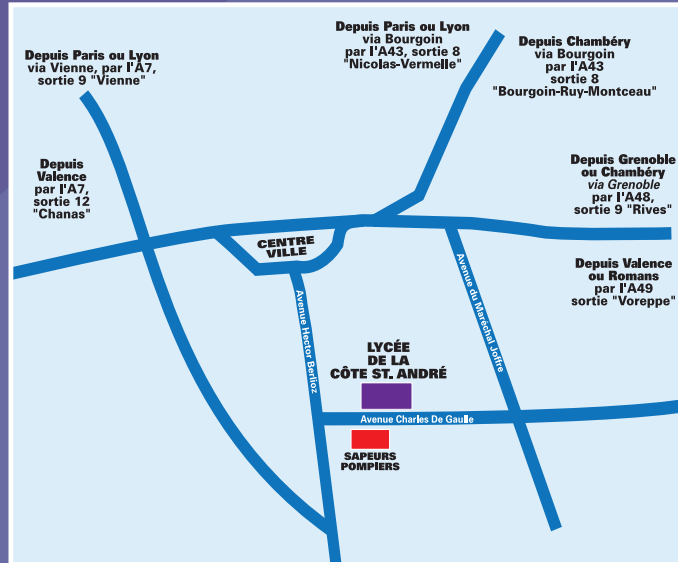

Chambre d'Agriculture de l'Isère
Accueil Transmission

15 rue Charles Lindbergh
ZAC Grenoble Air Parc
38590 St Etienne de St Geoirs

Se rendre à la
journée :

Le lait... ...des métiers d'avenir pour tous !

au Lycée Agricole de la Côte Saint André
57, avenue Charles de Gaulle
38260 La Côte Saint André

Le lycée agricole de La Côte Saint André, se situe hors centre ville, dans le quartier des équipements sportifs (centre nautique, gymnase, terrains de sport) et à proximité des sapeurs pompiers.

Renseignements/Inscriptions :
Tél. 04 76 93 79 56
pascal.calegari@isere.chambagri.fr

CHAMBRE D'AGRICULTURE DE L'ISÈRE
Accueil Transmission
15 rue Charles Lindbergh
ZAC Grenoble Air Parc
38590 St Etienne de St Geoirs

VOUS AVEZ LE TALENT, NOUS AVONS LE RÉSEAU DE COMPÉTENCES

Le lait...

...des métiers d'avenir pour tous !