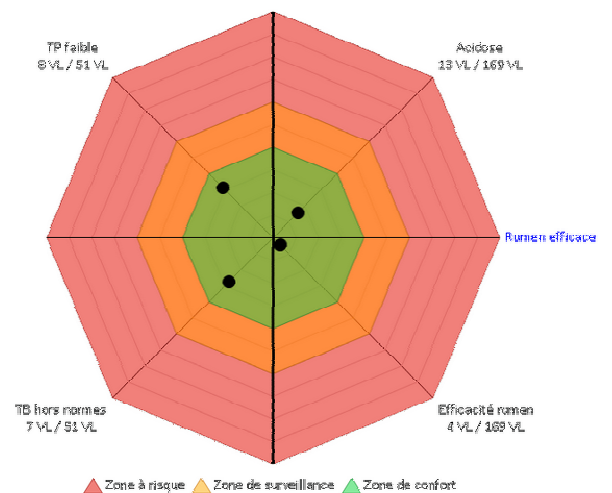

SIELweb

GÉREZ EN LIGNE VOTRE TROUPEAU EN INTERACTION AVEC VOTRE CONSEILLER

Offre d'essai gratuite
du 15/05 au 31/12*

* Gratuit pour les abonnés Coline
et 10€ pour les non abonnés

- Consulter vos données, vos historiques,
- Analyser vos animaux en alerte,
- Comparer vos résultats à un groupe.

- Données actualisées en permanence
- Visualisation graphique des résultats
- E-conseil par votre conseiller

- Autonomie
- Interactivité
- « 0 papier »

24h/24
7j/7

Début de lactation (0 à 150 jours)

Tous stades de lactation