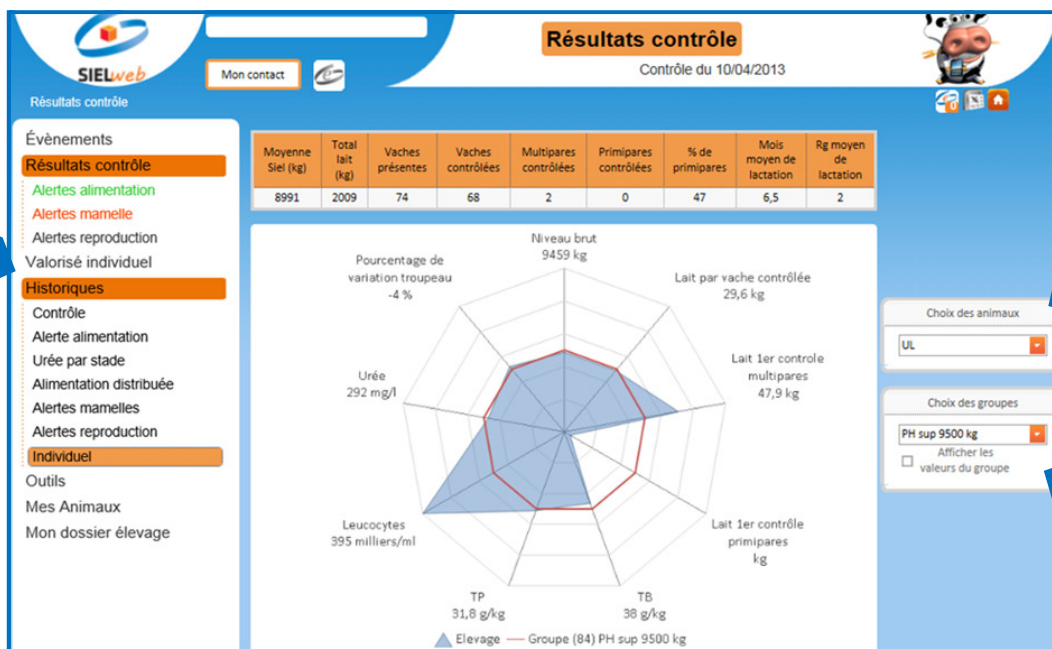

MODE D'EMPLOI

- Connectez-vous sur www.fidocl.fr
- Allez dans le pavé en haut à droite de la page
- Saisissez vos codes d'accès (identiques à ceux de Coline ou demandez les à votre conseiller)
- Dans le menu : cliquez sur SIEL Web, vous arrivez sur les « résultats du contrôle »

Choisissez dans le menu