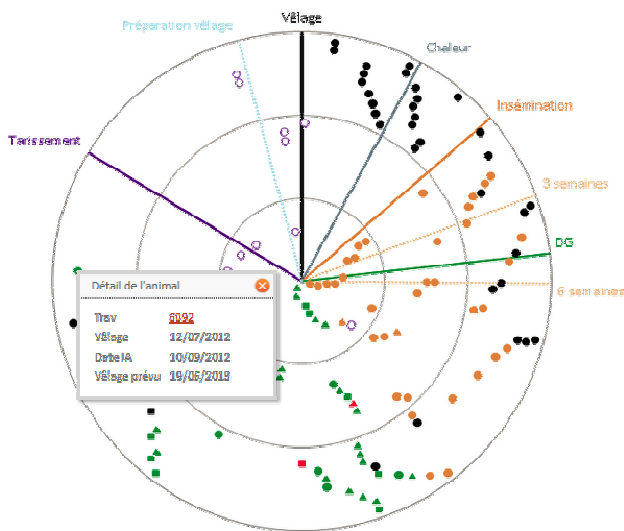

SIELweb

GÉREZ EN LIGNE VOTRE TROUPEAU EN INTERACTION AVEC VOTRE CONSEILLER

Offre d'essai gratuite
du 15/05 au 31/12*

* Gratuit pour les abonnés Coline
et 10€ pour les non abonnés

- Consulter vos données, vos historiques,
- Analyser vos animaux en alerte,
- Comparer vos résultats à un groupe.

- Données actualisées en permanence
- Visualisation graphique des résultats
- E-conseil par votre conseiller

- Autonomie
- Interactivité
- « 0 papier »

24h/24
7j/7

Début de lactation (0 à 150 jours)

Tous stades de lactation