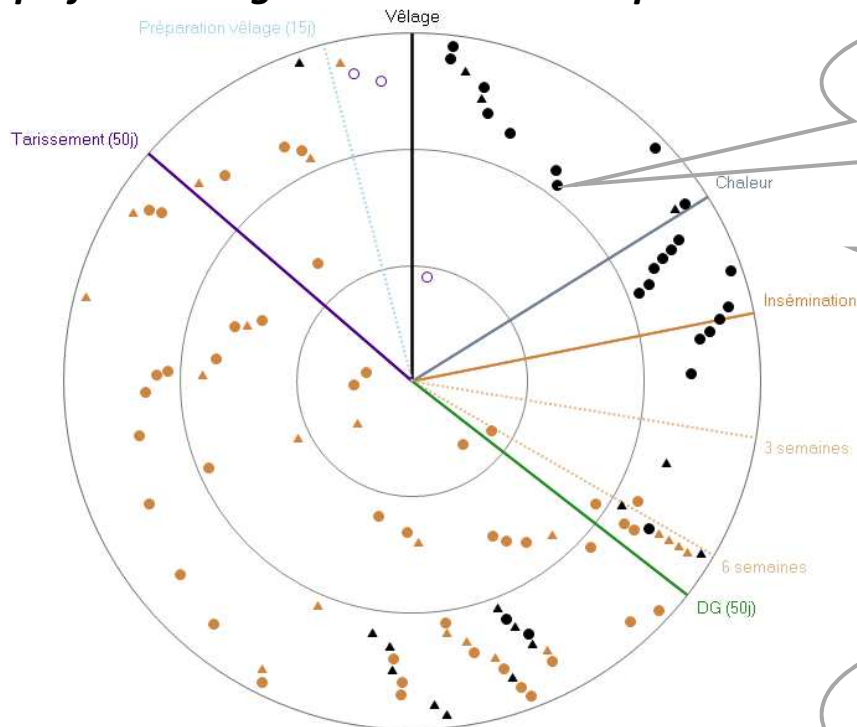

Sens de rotation

Il tourne dans le sens que vous voulez !

Retrouvez sur Mil'klic  
le **planning circulaire interactif**  
qui facilite la gestion de votre troupeau

Un clic sur le **point** vous donne accès au nom de l'animal, à ses informations de reproduction et à l'ensemble de son dossier

Paramétrez vos seuils de décision avec votre conseiller

Enregistrez vos événements de reproduction

Imprimez la liste des événements à venir

Saisie d'un événement

Type : Chaleur

Date : 17/06/2016

✓ Valider

- Liste des événements
- [Vêlage](#)
  - [Insémination](#)
  - [DG à réaliser](#)
  - [Tarissement](#)
  - [Arrêt IA](#)
  - [Bilan DG](#)